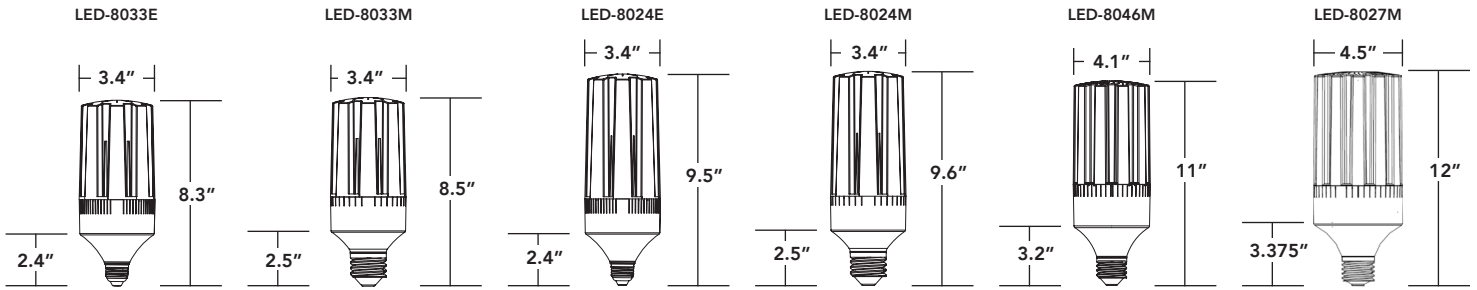

PART #	UPC	REPLACES	WATTAGE	LUMENS	LPW	CCT (K)*	BASE
LED-8033E57-A	844006081119	175W	35W	5617	160	5700K	E26
LED-8033M57-A	844006083366	175W	35W	5237	150	5700K	EX39
LED-8024E57-A	844006080242	250W	45W	6619	147	5700K	E26
LED-8024M57-A	844006083366	250W	45W	6632	147	5700K	EX39
LED-8046M57-A	844006081775	320W	65W	9499	146	5700K	EX39
LED-8027M57-A	844006080273	400W	100W	14613	146	5700K	EX39

* See page 2 for additional color temperatures.

** See page 2 for 347 volt options for Canada. 🇨🇦

RemPhos

POST TOP RETROFITS 360° OMNI DIRECTIONAL DESIGN

ORDERING GUIDE

PART #	UPC	REPLACES	WATTAGE	LUMENS	LPW	CCT (K)	BASE
LED-8033E30-A	844006081102	175W HID	35W	4239	121	3000K	E26
LED-8033E40-A	844006080570	175W HID	35W	5468	156	4000K	E26
LED-8033E57-A	844006081119	175W HID	35W	5617	160	5700K	E26
LED-8033M30-A	844006083328	175W HID	35W	4550	130	3000K	EX39
LED-8033M40-A	844006083342	175W HID	35W	5237	150	4000K	EX39
LED-8033M57-A	844006083366	175W HID	35W	5237	150	5700K	EX39
LED-8024E30-A	844006080341	250W HID	45W	6062	135	3000K	E26
LED-8024E40-A	844006080679	250W HID	45W	6924	154	4000K	E26
LED-8024E57-A	844006080242	250W HID	45W	6619	147	5700K	E26
LED-8024M30-A	844006080549	250W HID	45W	5893	131	3000K	EX39
LED-8024M40-A	844006080167	250W HID	45W	6930	154	4000K	EX39
LED-8024M57-A	844006080532	250W HID	45W	6632	147	5700K	EX39
LED-8046M30-A	844006081751	320W HID	65W	8450	130	3000K	EX39
LED-8046M40-A	844006081768	320W HID	65W	9587	147	4000K	EX39
LED-8046M57-A	844006081775	320W HID	65W	9499	146	5700K	EX39
LED-8027M30-A	844006080372	400W HID	100W	12486	125	3000K	EX39
LED-8027M40-A	844006080174	400W HID	100W	14666	147	4000K	EX39
LED-8027M57-A	844006080273	400W HID	100W	14613	146	5700K	EX39